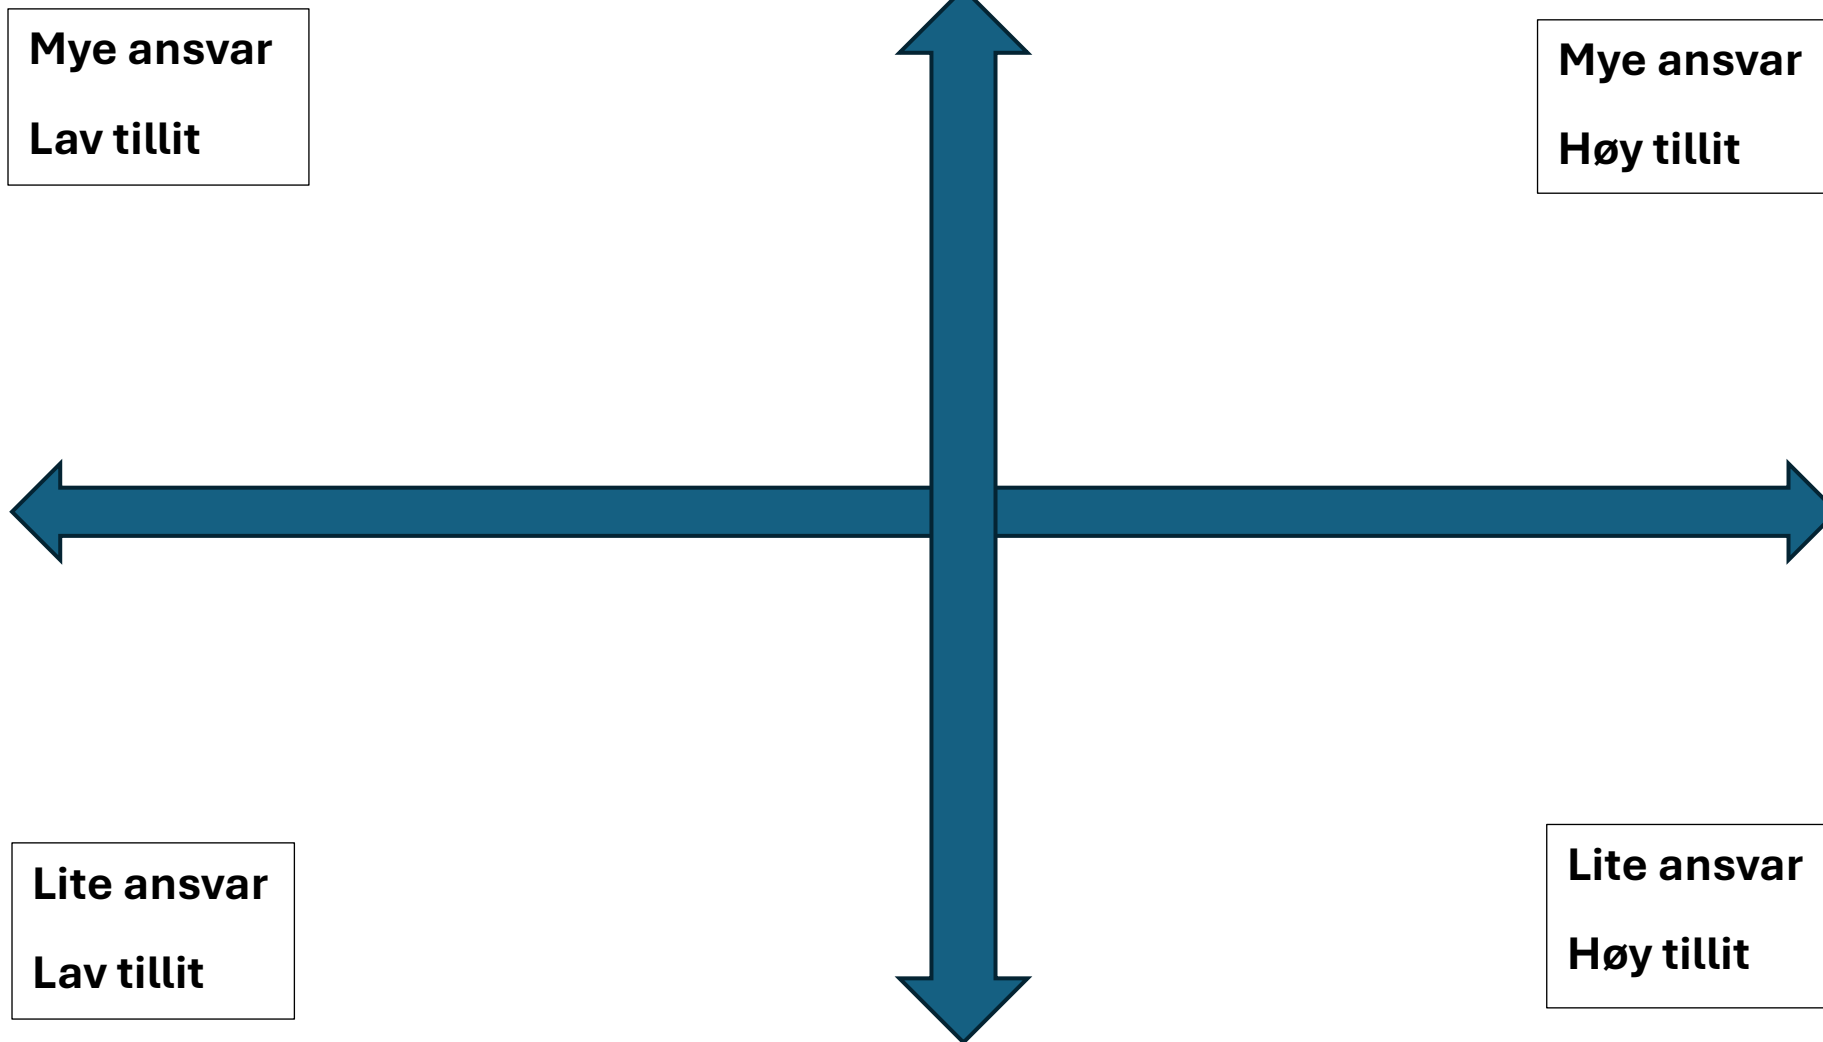

DEN NORSKE KIRKE

Kirken i Bergen – Frivillighetsteamet

- Hvor vil du plassere deg selv? Hvor mye tillit og ansvar får du i det daglige?
- Hvor mye tillit og ansvar gir du til kollegaer? Varierer det? Hvorfor?
- Hvor mye tillit og ansvar gir du til frivillige? Varierer det? Hvorfor?
- Finnes det et optimalt sted å være i diagrammet? Hvor?